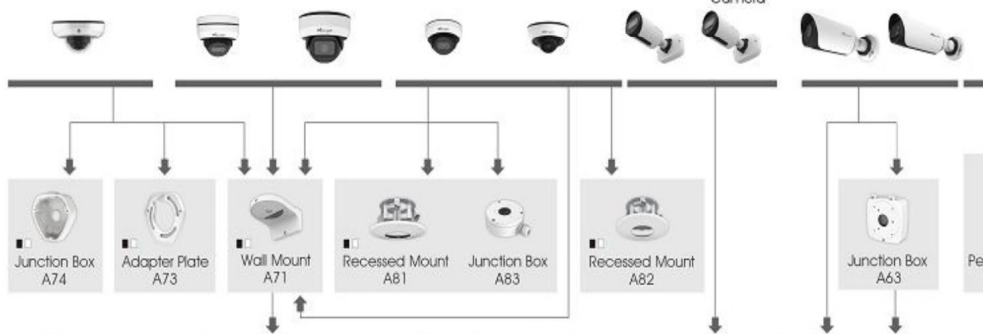

# Accessory Map

## MINI SERIES

(AI) Vandal-proof Mini Dome Camera    (AI) 3X AF Motorized Dome Camera    AI Motorized Dome Camera    (AI) Weather-proof Mini Dome Camera    (AI) IR Mini Dome Camera    (AI) Vandal-proof Mini Bullet Camera    AI Color+ Vandal-proof Mini Bullet Camera    (AI) Weather-proof Mini Bullet Camera    (AI) Motorized Bullet Camera

## PRO SERIES

(AI) Motorized Pro Dome Camera

(AI) Motorized Pro Bullet Camera    (5G AI) Motorized Pro Bullet Plus Camera    (Radar) AI Pro Bullet Plus Camera    (5G AI) Pro Bullet Plus Camera    Supplement Light AI Pro Bullet Plus Camera    AI Pro Box Plus Camera

## PANORAMIC SERIES

(AI) 180° Panoramic Mini Dome Camera    (AI) 180° Panoramic Mini Bullet Camera    (AI) 360° Panoramic Fisheye Camera