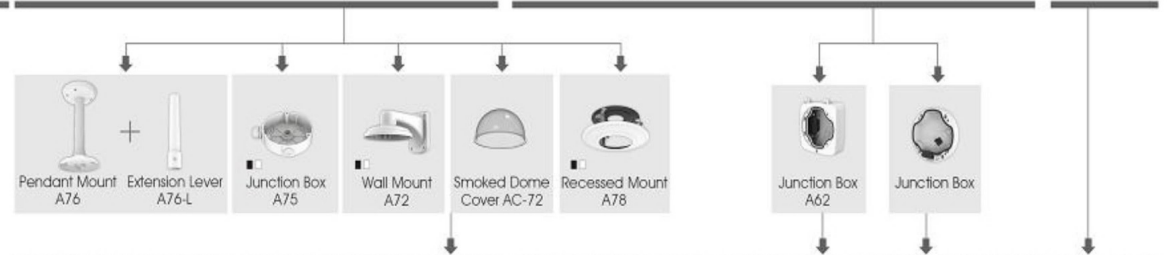

# Accessory Map

## MINI SERIES

(AI) Vandal-proof Mini Dome Camera    (AI) 3X AF Motorized Dome Camera    AI Motorized Dome Camera    (AI) Weather-proof Mini Dome Camera    (AI) IR Mini Dome Camera    (AI) Vandal-proof Mini Bullet Camera    AI Color+ Vandal-proof Mini Bullet Camera    (AI) Weather-proof Mini Bullet Camera    (AI) Motorized Bullet Camera

## PRO SERIES

(AI) Motorized Pro Dome Camera

(AI) Motorized Pro Bullet Camera    (5G AI) Motorized Pro Bullet Plus Camera    (Radar) AI Pro Bullet Plus Camera    (5G AI) Pro Bullet Plus Camera    Supplement Light AI Pro Bullet Plus Camera    AI Pro Box Plus Camera

## PANORAMIC SERIES

(AI) 180° Panoramic Mini Dome Camera    (AI) 180° Panoramic Mini Bullet Camera    (AI) 360° Panoramic Fisheye Camera