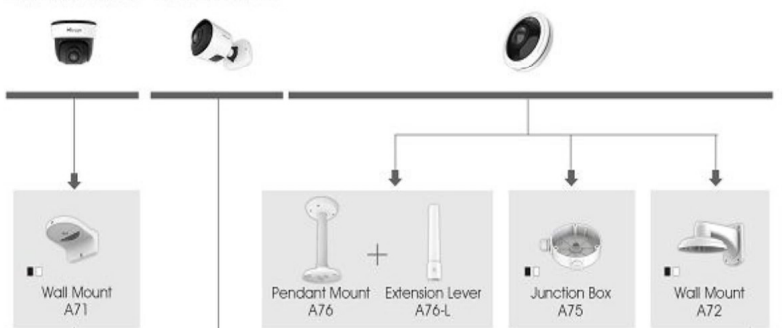

## MINI SERIES

(AI) Vandal-proof Mini Dome Camera    (AI) 3X AF Motorized Dome Camera    AI Motorized Dome Camera    (AI) Weather-proof Mini Dome Camera    (AI) IR Mini Dome Camera    (AI) Vandal-proof Mini Bullet Camera    AI Color+ Vandal-proof Mini Bullet Camera    (AI) Weather-proof Mini Bullet Camera    (AI) Motorized Bullet Camera

## PRO SERIES

(AI) Motorized Pro Dome Camera

(AI) Motorized Pro Bullet Camera    (5G AI) Motorized Pro Bullet Plus Camera    (Radar) AI Pro Bullet Plus Camera    (5G AI) Pro Bullet Plus Camera    Supplement Light AI Pro Bullet Plus Camera    AI Pro Box Plus Camera

## PANORAMIC SERIES

(AI) 180° Panoramic Mini Dome Camera    (AI) 180° Panoramic Mini Bullet Camera    (AI) 360° Panoramic Fisheye Camera